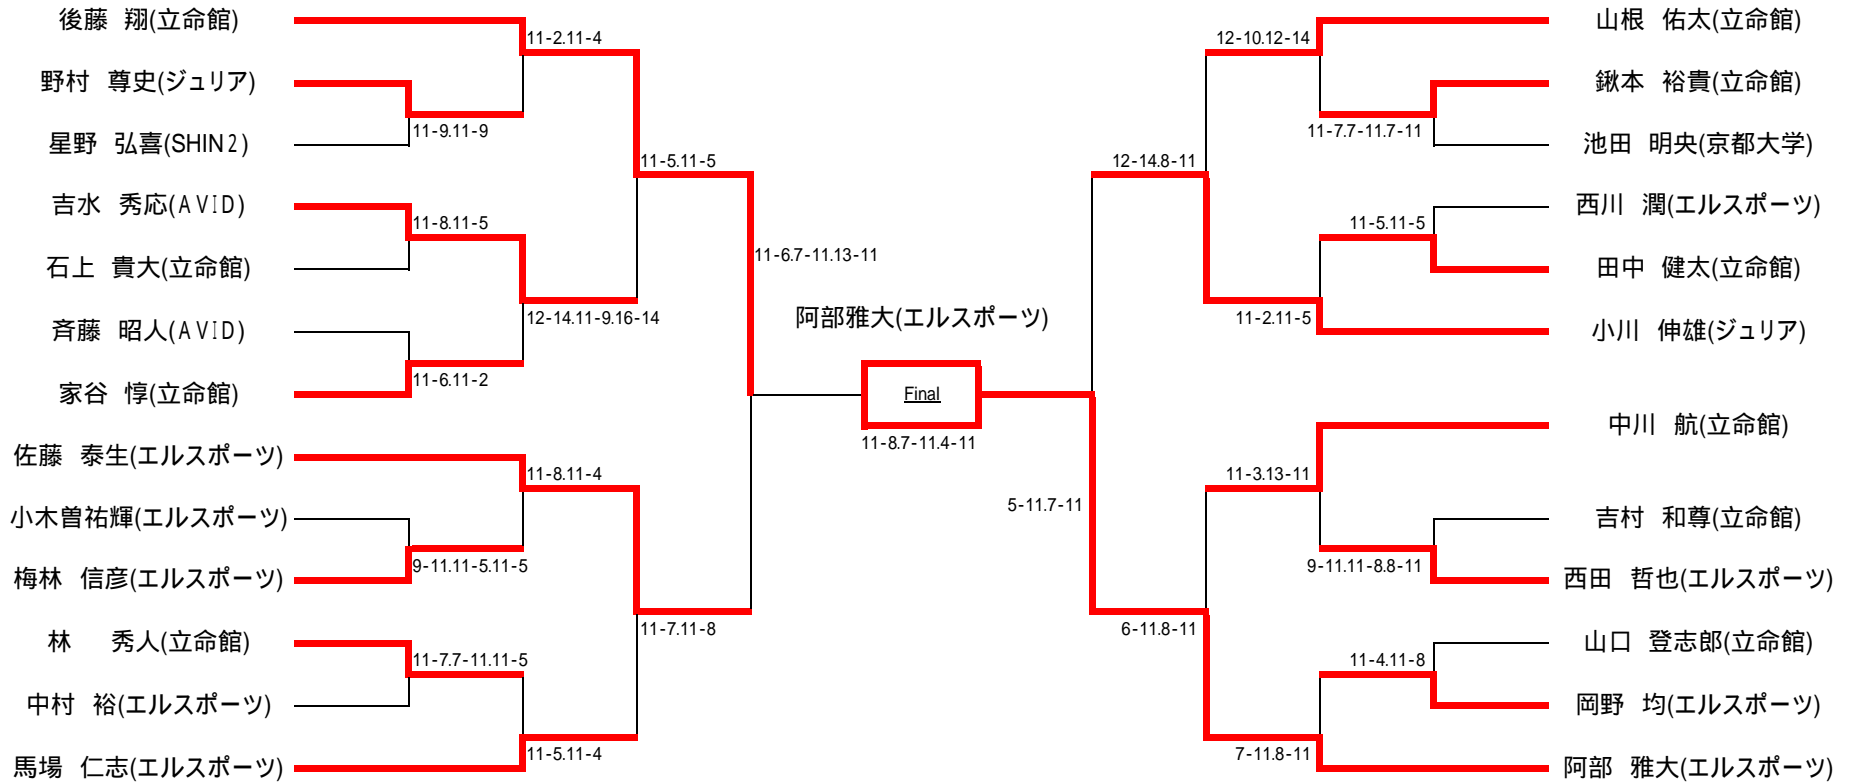

男子Aグレード

女子Aグレード

男子Bグレード

女子Bグレード

男子Cグレード

女子Cグレード

少しややこしいので注意してください!! (曜日・時間をしっかり御確認下さい)

男子新人

		順位			合計ポイント						
DIVA	駒井 茂樹	1	3勝	0敗	点	駒井 茂樹	VS	和泉 学	11-5	11-9	
エルスポーツ	和泉 学	3	1勝	2敗	点	徳永 大空	VS	上手 拓実	4-11	12-10	11-4
エルスポーツ	上手 拓実	2	2勝	1敗	点	駒井 茂樹	VS	上手 拓実	11-5	12-10	
エルスポーツ	徳永 大空	4	0勝	3敗	点	和泉 学	VS	徳永 大空	11-2	11-6	
						駒井 茂樹	VS	徳永 大空	W/O		
						和泉 学	VS	上手 拓実	8-11	3-11	