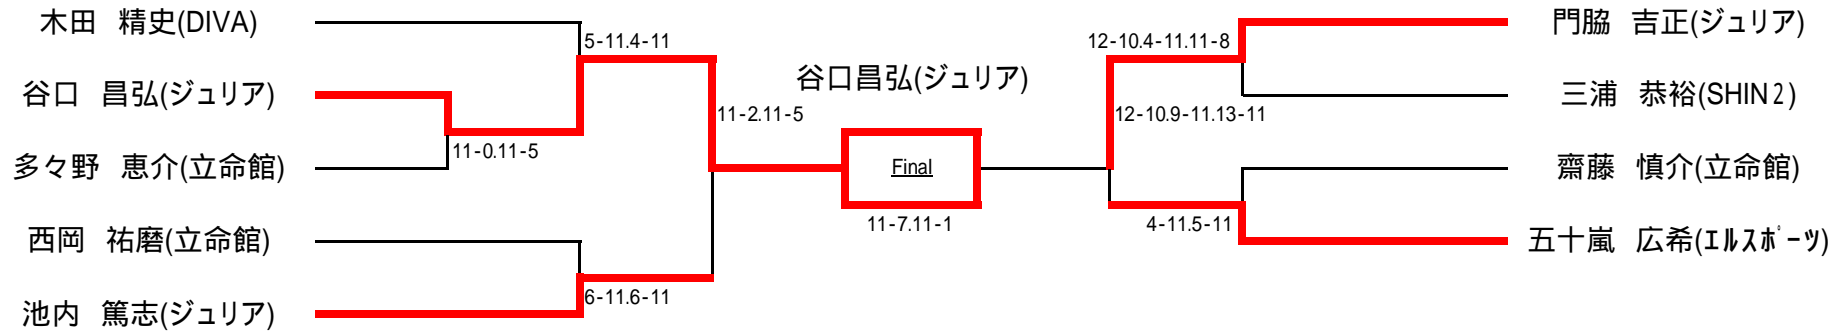

男子Aグレード

女子Aグレード

男子Bグレード

女子Bグレード

男子Cグレード

女子Cグレード

少しややこしいので注意してください!! (曜日・時間をしっかり御確認下さい)

男子新人

		順位			合計ポイント						
DIVA	駒井 茂樹	1	3勝	0敗	点	駒井 茂樹	VS	和泉 学	11-5	11-9	
エルスポーツ	和泉 学	3	1勝	2敗	点	徳永 大空	VS	上手 拓実	4-11	12-10	11-4
エルスポーツ	上手 拓実	2	2勝	1敗	点	駒井 茂樹	VS	上手 拓実	11-5	12-10	
エルスポーツ	徳永 大空	4	0勝	3敗	点	和泉 学	VS	徳永 大空	11-2	11-6	
						駒井 茂樹	VS	徳永 大空	W/O		
						和泉 学	VS	上手 拓実	8-11	3-11	