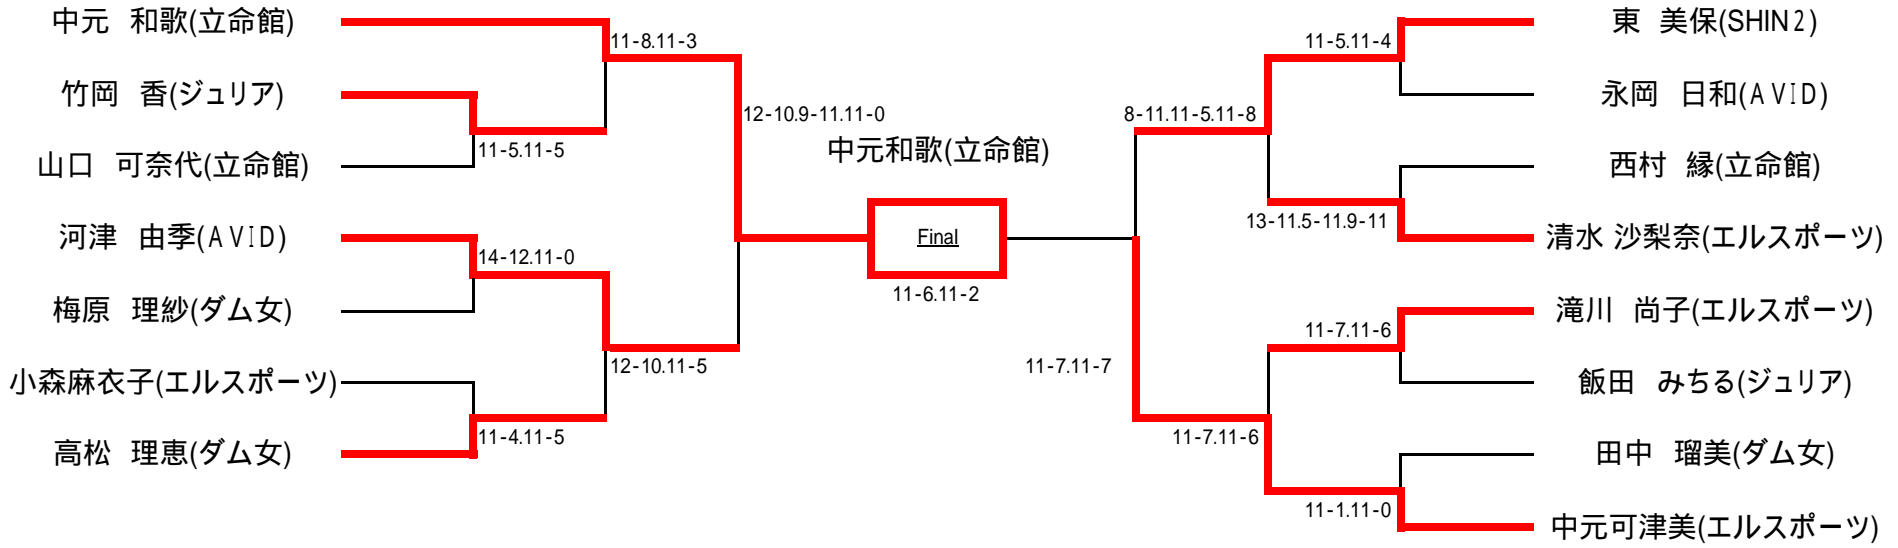

男子Aグレード

女子Aグレード

男子Bグレード

女子Bグレード

男子Cグレード

女子Cグレード

少しややこしいので注意してください!! (曜日・時間をしっかり御確認下さい)

男子新人

		順位			合計ポイント						
DIVA	駒井 茂樹	1	3勝	0敗	点	駒井 茂樹	VS	和泉 学	11-5	11-9	
エルスポーツ	和泉 学	3	1勝	2敗	点	徳永 大空	VS	上手 拓実	4-11	12-10	11-4
エルスポーツ	上手 拓実	2	2勝	1敗	点	駒井 茂樹	VS	上手 拓実	11-5	12-10	
エルスポーツ	徳永 大空	4	0勝	3敗	点	和泉 学	VS	徳永 大空	11-2	11-6	
						駒井 茂樹	VS	徳永 大空	W/O		
						和泉 学	VS	上手 拓実	8-11	3-11	