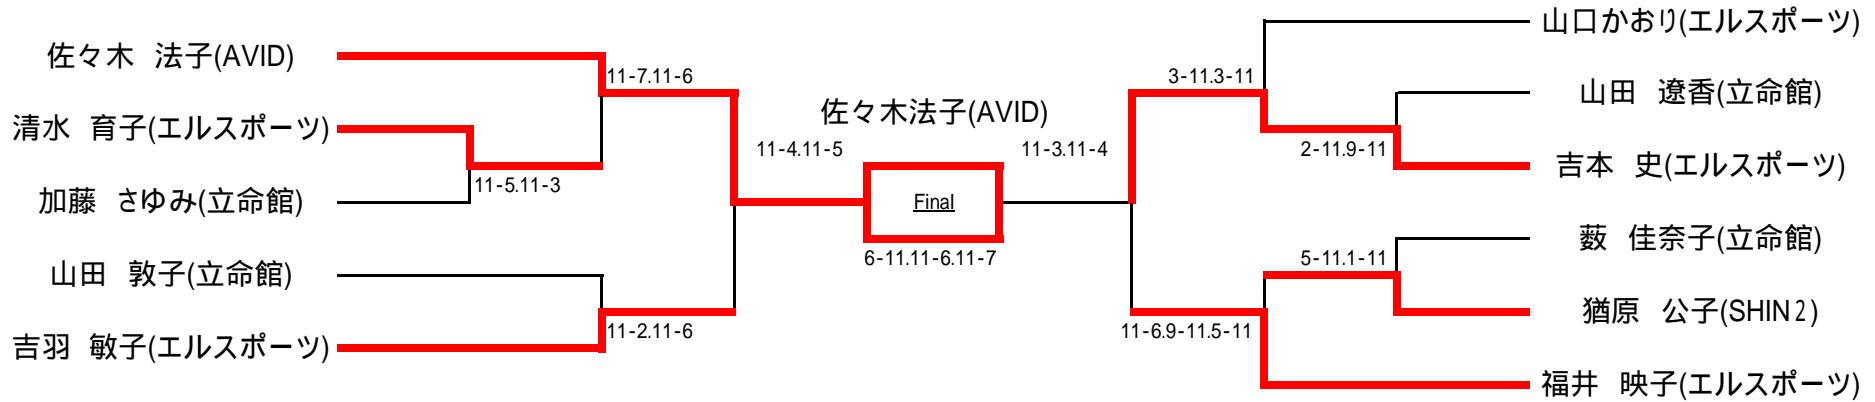

男子Aグレード

女子Aグレード

男子Bグレード

女子Bグレード

男子Cグレード

女子Cグレード

少しややこしいので注意してください!! (曜日・時間をしっかり御確認下さい)

男子新人

		順位			合計ポイント						
DIVA	駒井 茂樹	1	3勝	0敗	点	駒井 茂樹	VS	和泉 学	11-5	11-9	
エルスポーツ	和泉 学	3	1勝	2敗	点	徳永 大空	VS	上手 拓実	4-11	12-10	11-4
エルスポーツ	上手 拓実	2	2勝	1敗	点	駒井 茂樹	VS	上手 拓実	11-5	12-10	
エルスポーツ	徳永 大空	4	0勝	3敗	点	和泉 学	VS	徳永 大空	11-2	11-6	
						駒井 茂樹	VS	徳永 大空	W/O		
						和泉 学	VS	上手 拓実	8-11	3-11	