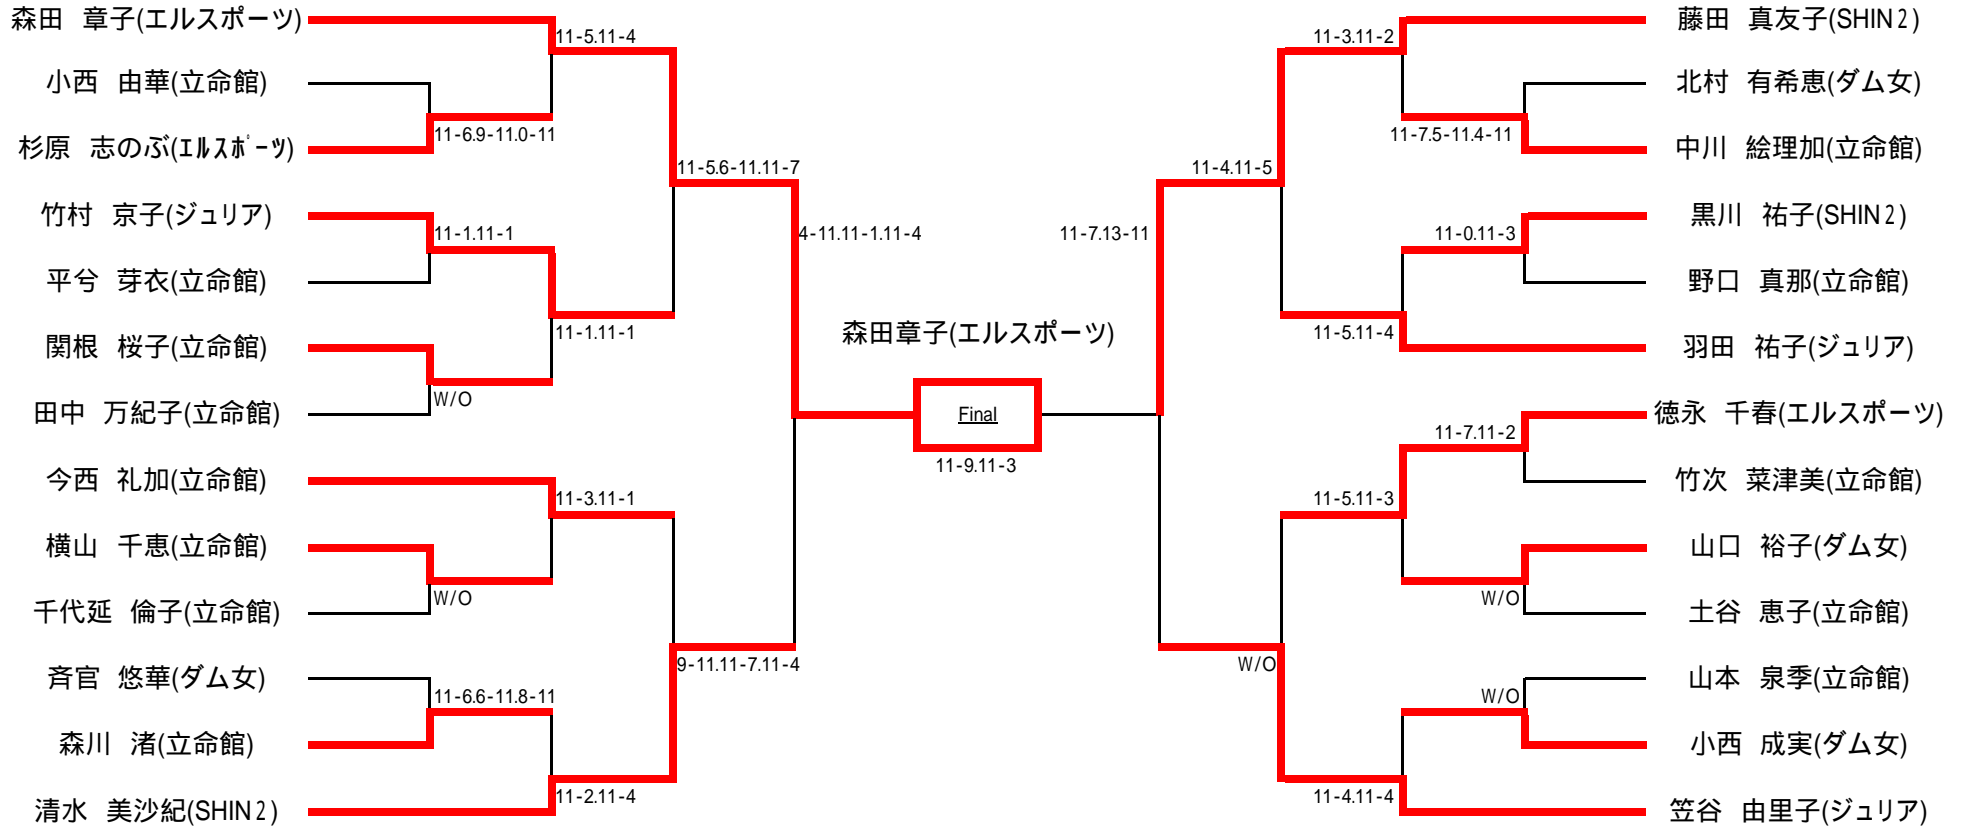

男子Aグレード

女子Aグレード

男子Bグレード

女子Bグレード

男子Cグレード

女子Cグレード

少しややこしいので注意してください!! (曜日・時間をしっかり御確認下さい)

男子新人

		順位			合計ポイント						
DIVA	駒井 茂樹	1	3勝	0敗	点	駒井 茂樹	VS	和泉 学	11-5	11-9	
エルスポーツ	和泉 学	3	1勝	2敗	点	徳永 大空	VS	上手 拓実	4-11	12-10	11-4
エルスポーツ	上手 拓実	2	2勝	1敗	点	駒井 茂樹	VS	上手 拓実	11-5	12-10	
エルスポーツ	徳永 大空	4	0勝	3敗	点	和泉 学	VS	徳永 大空	11-2	11-6	
						駒井 茂樹	VS	徳永 大空	W/O		
						和泉 学	VS	上手 拓実	8-11	3-11	