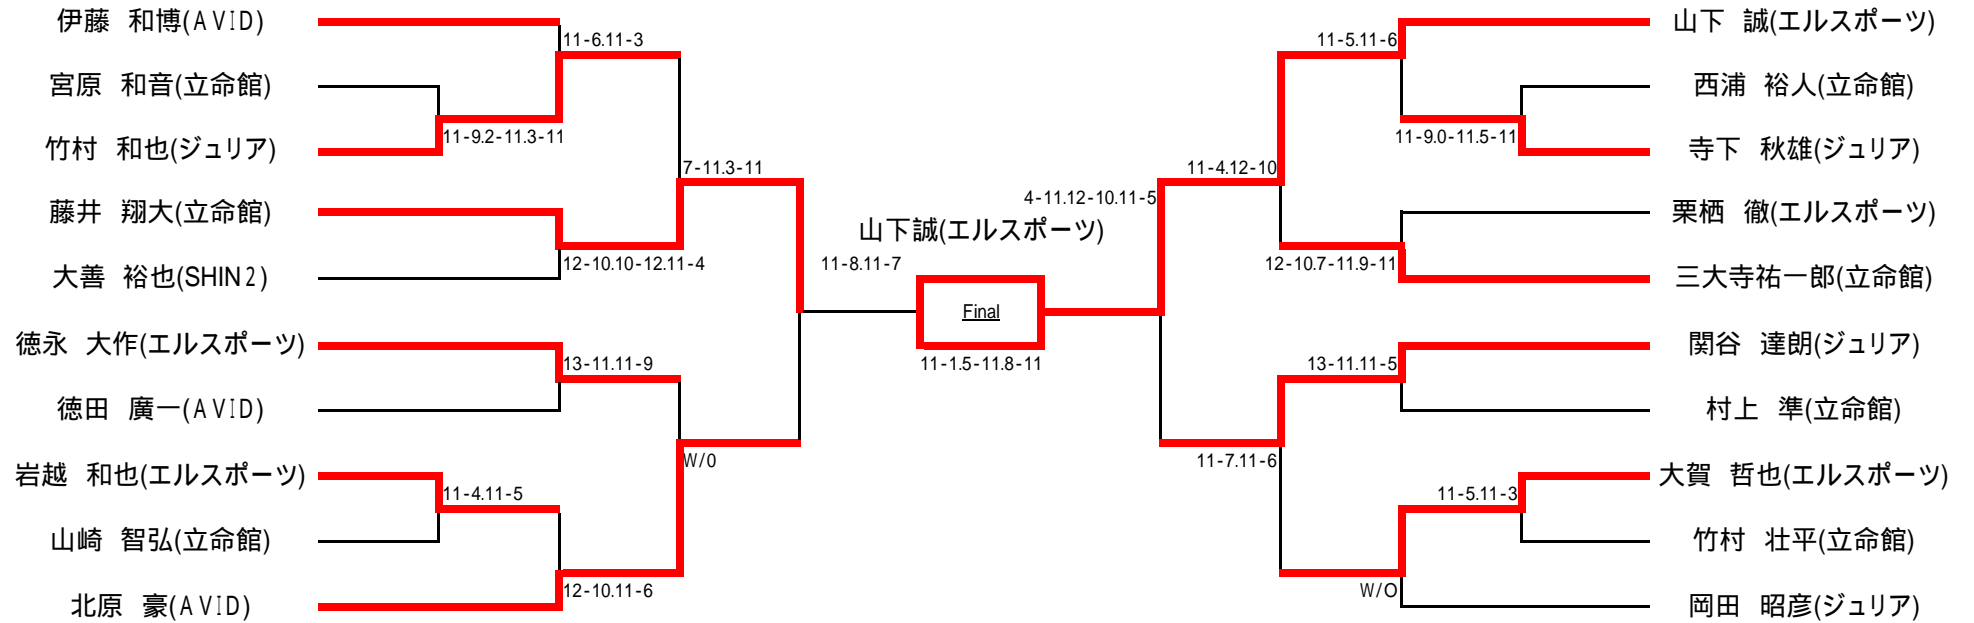

男子Aグレード

女子Aグレード

男子Bグレード

女子Bグレード

男子Cグレード

女子Cグレード

少しややこしいので注意してください!! (曜日・時間をしっかり御確認下さい)

男子新人

		順位			合計ポイント						
DIVA	駒井 茂樹	1	3勝	0敗	点	駒井 茂樹	VS	和泉 学	11-5	11-9	
エルスポーツ	和泉 学	3	1勝	2敗	点	徳永 大空	VS	上手 拓実	4-11	12-10	11-4
エルスポーツ	上手 拓実	2	2勝	1敗	点	駒井 茂樹	VS	上手 拓実	11-5	12-10	
エルスポーツ	徳永 大空	4	0勝	3敗	点	和泉 学	VS	徳永 大空	11-2	11-6	
						駒井 茂樹	VS	徳永 大空	W/O		
						和泉 学	VS	上手 拓実	8-11	3-11	