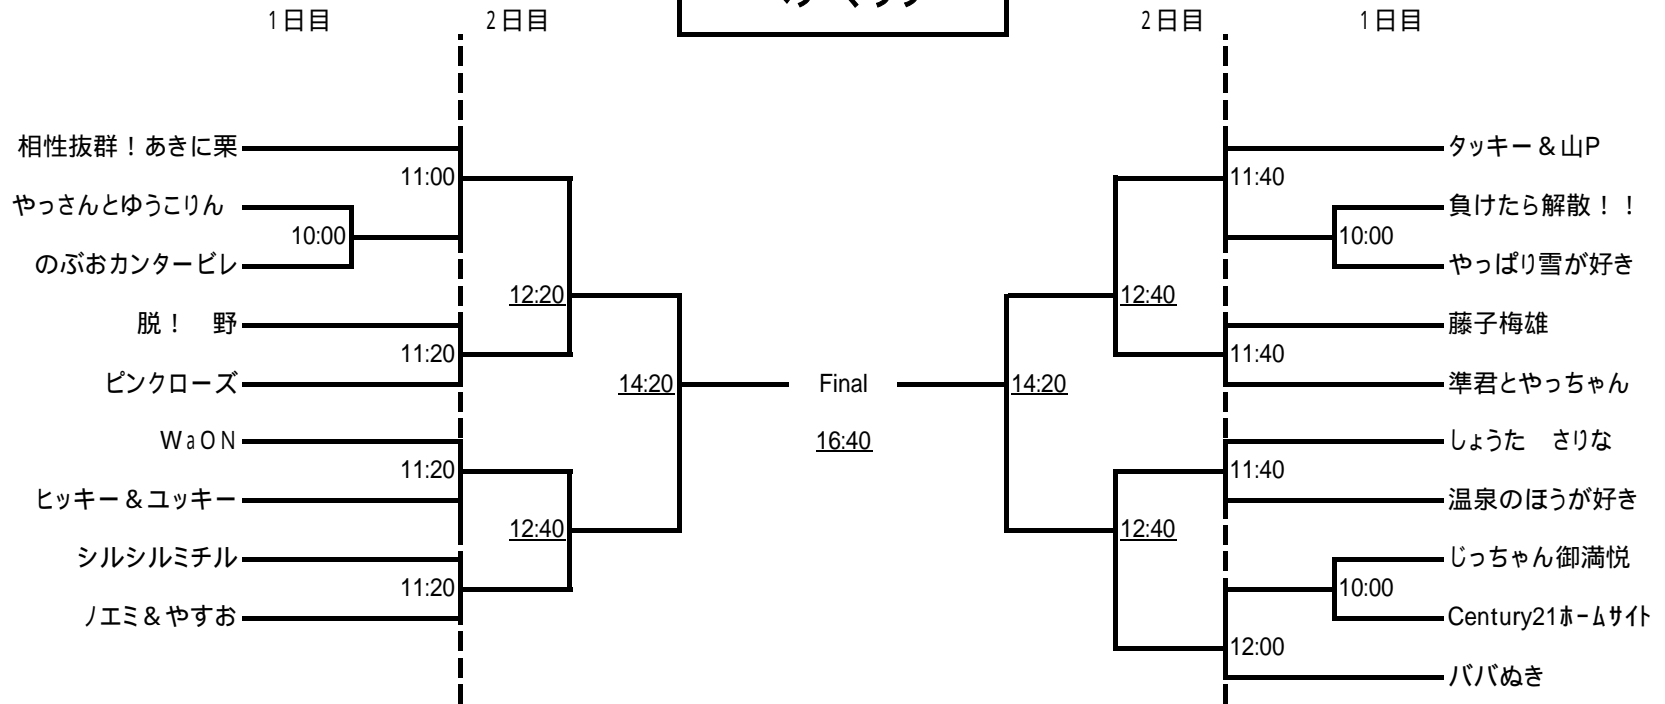

ペアマッチ

相性抜群! あきに栗	栗栖 徹	(エル)
	高木 あきみ	(エル)
やっさんとゆうこりん	三浦 恭裕	(SHIN2)
	黒川 祐子	(SHIN2)
のぶおカンタービレ	小川 伸雄	(ジュリア)
	笠谷 由里子	(ジュリア)
脱! 野	吉水 秀応	(AVID)
	東 美保	(SHIN2)
ピンクローズ	松井 諭	(エル)
	中元 可津美	(エル)
WaON	杉原 志のぶ	(エル)
	宮原 和音	(立命)
ヒッキー&ユッキー	星野 弘喜	(SHIN2)
	河津 由季	(AVID)
シルシルミチル	飯田 みちる	(ジュリア)
	門脇 吉正	(ジュリア)
ノエミ&やすお	佐藤 泰生	(エル)
	本多 ノエミ	(エル)

タッキー & 山P	山下 誠	(エル)
	滝川 尚子	(エル)
負けたら解散!!	大善 裕也	(SHIN2)
	清水 美沙紀	(SHIN2)
やっぱり雪が好き	谷口 昌弘	(ジュリア)
	羽田 祐子	(ジュリア)
藤子梅雄	梅林 信彦	(ジュリア)
	藤田 真友子	(SHIN2)
準君とやっちゃん	村上 準	(立命)
	清水 育子	(エル)
しょうた さりな	藤井 翔大	(立命)
	清水 沙梨奈	(エル)
温泉のほうが好き	野村 尊史	(ジュリア)
	松本 美樹	(ジュリア)
じっちゃん御満悦	寺下 秋雄	(ジュリア)
	堀島 佐由美	(ジュリア)
Century21ホ-ムサイト	岩越 和也	(エル)
	小西 成実	(ダム女)
ババぬき	森田 章子	(エル)
	小森 麻衣子	(エル)