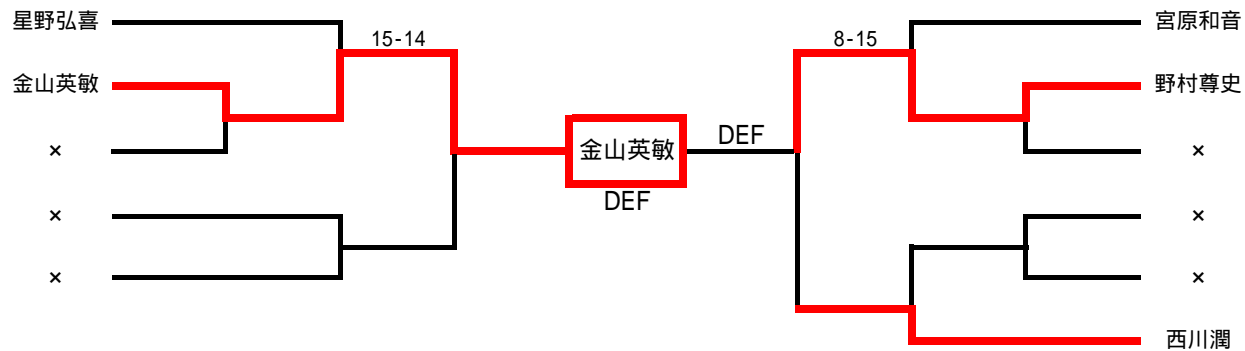

第7回スカッシュ京都カップ2011

京都スカッシュプレーヤーの会設立5周年記念大会

全成績表

男子A

男子Aプレート

女子A

女子Aプレート

男子B

男子Bプレート

女子B

女子Bプレート

男子C

男子Cプレート

女子C

女子Cプレート

新人男子