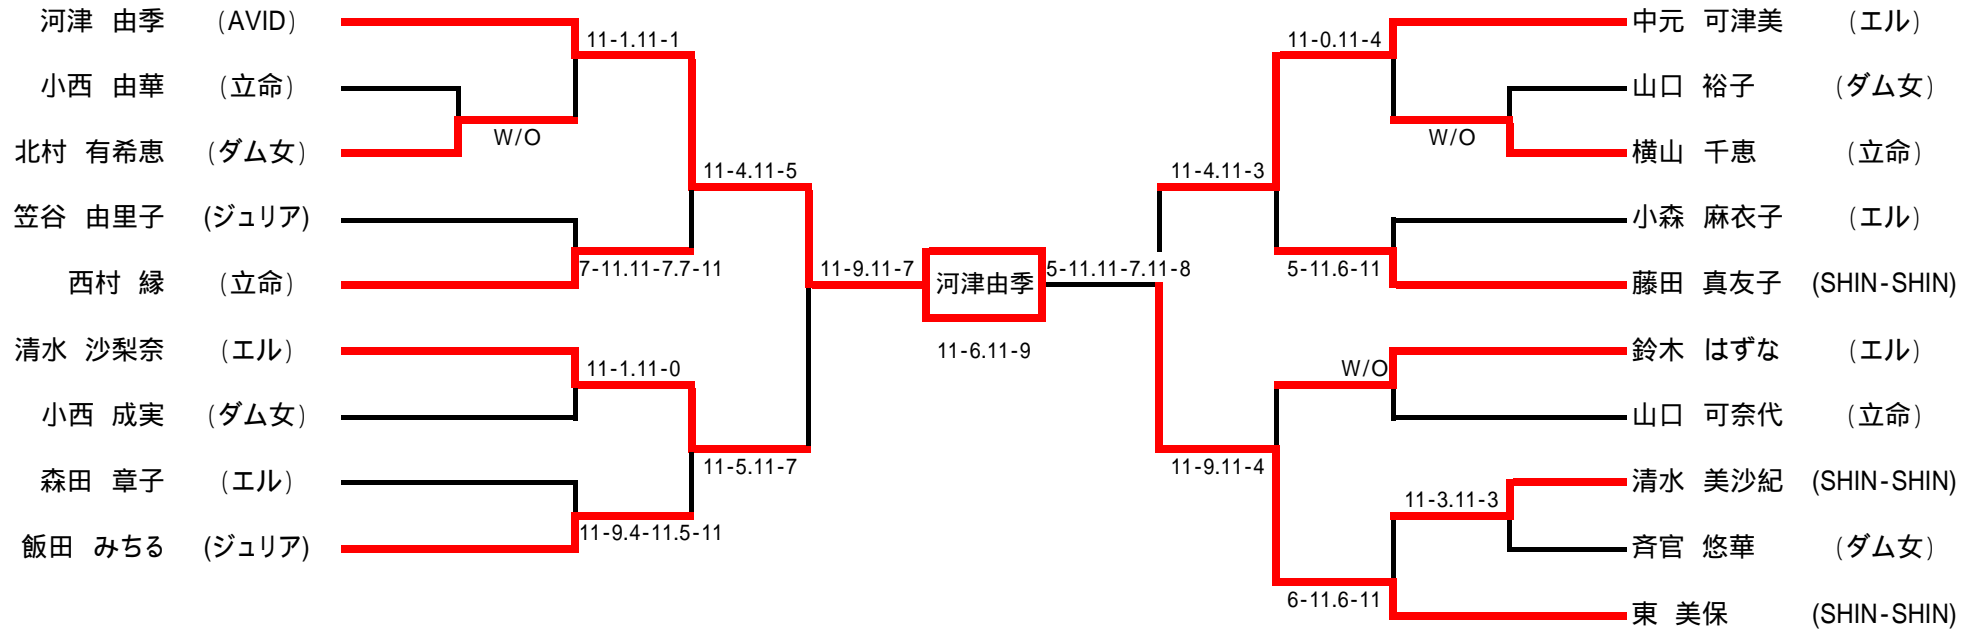

第7回スカッシュ京都カップ2011

京都スカッシュプレーヤーの会設立5周年記念大会

全成績表

男子A

男子Aプレート

女子A

女子Aプレート

男子B

男子Bプレート

女子B

女子Bプレート

男子C

男子Cプレート

女子C

女子Cプレート

新人男子