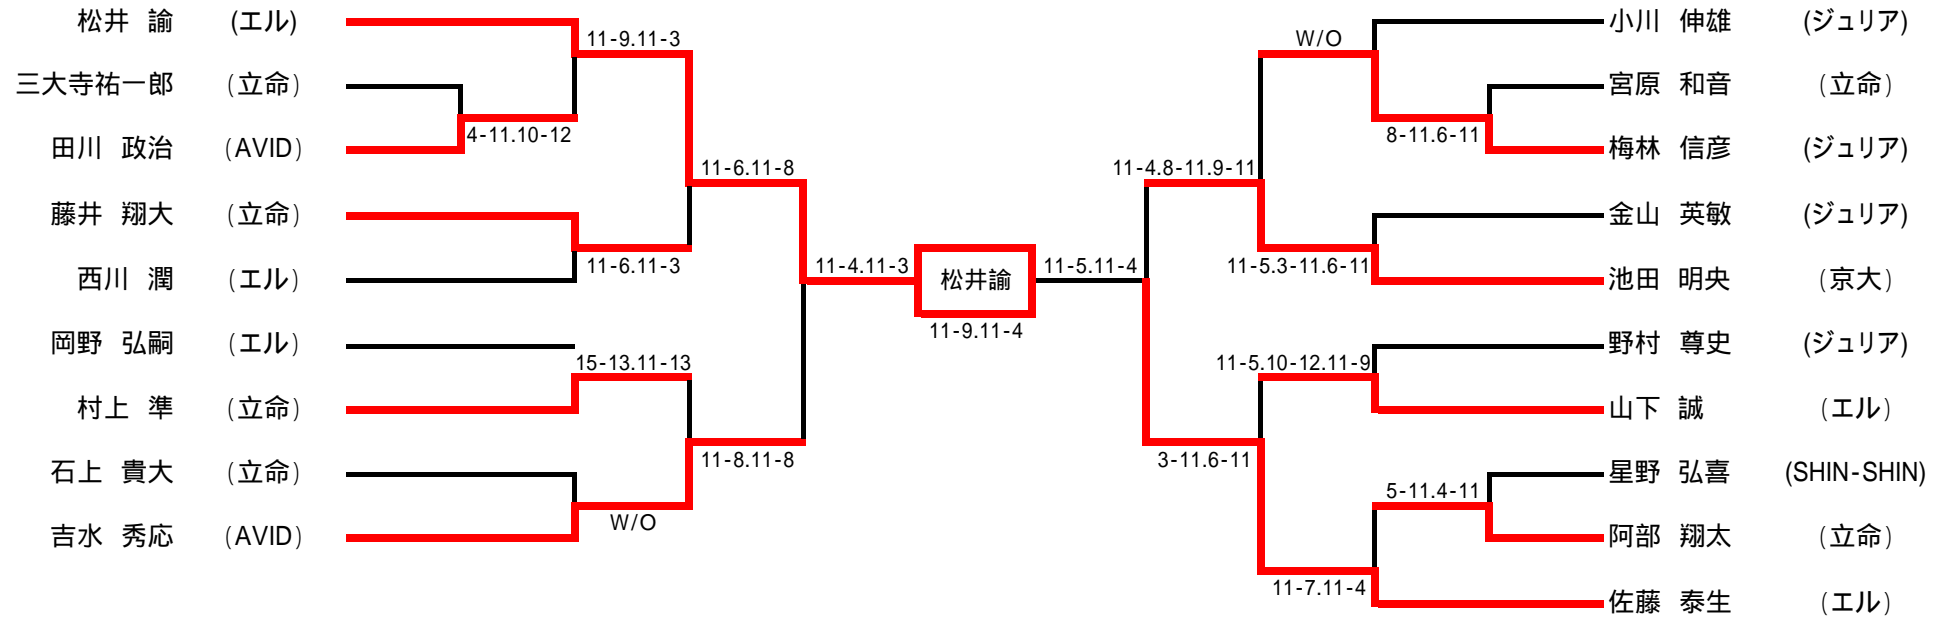

第7回スカッシュ京都カップ2011

京都スカッシュプレーヤーの会設立5周年記念大会

全成績表

男子A

男子Aプレート

女子A

女子Aプレート

男子B

男子Bプレート

女子B

女子Bプレート

男子C

男子Cプレート

女子C

女子Cプレート

新人男子