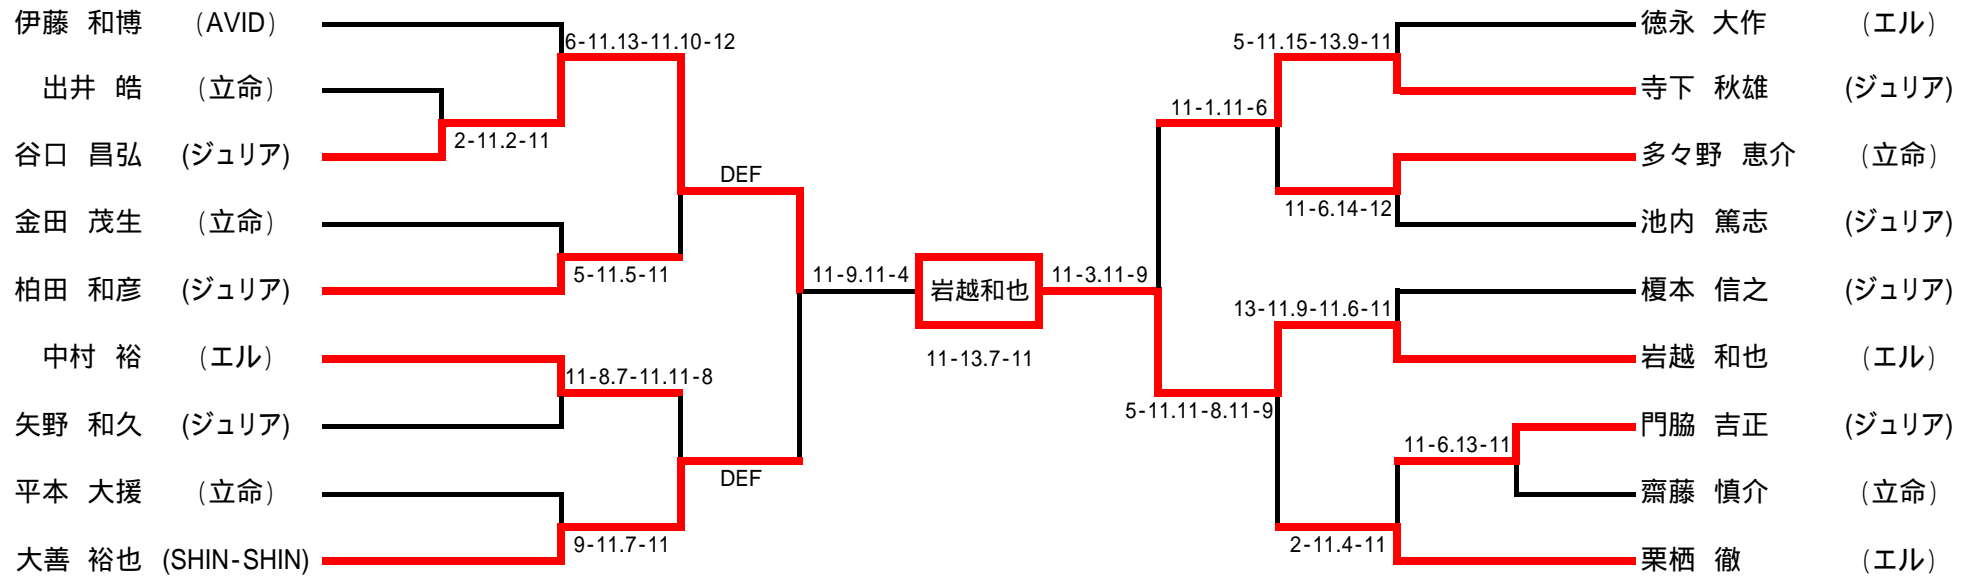

第7回スカッシュ京都カップ2011

京都スカッシュプレーヤーの会設立5周年記念大会

全成績表

男子A

男子Aプレート

女子A

女子Aプレート

男子B

男子Bプレート

女子B

女子Bプレート

男子C

男子Cプレート

女子C

女子Cプレート

新人男子