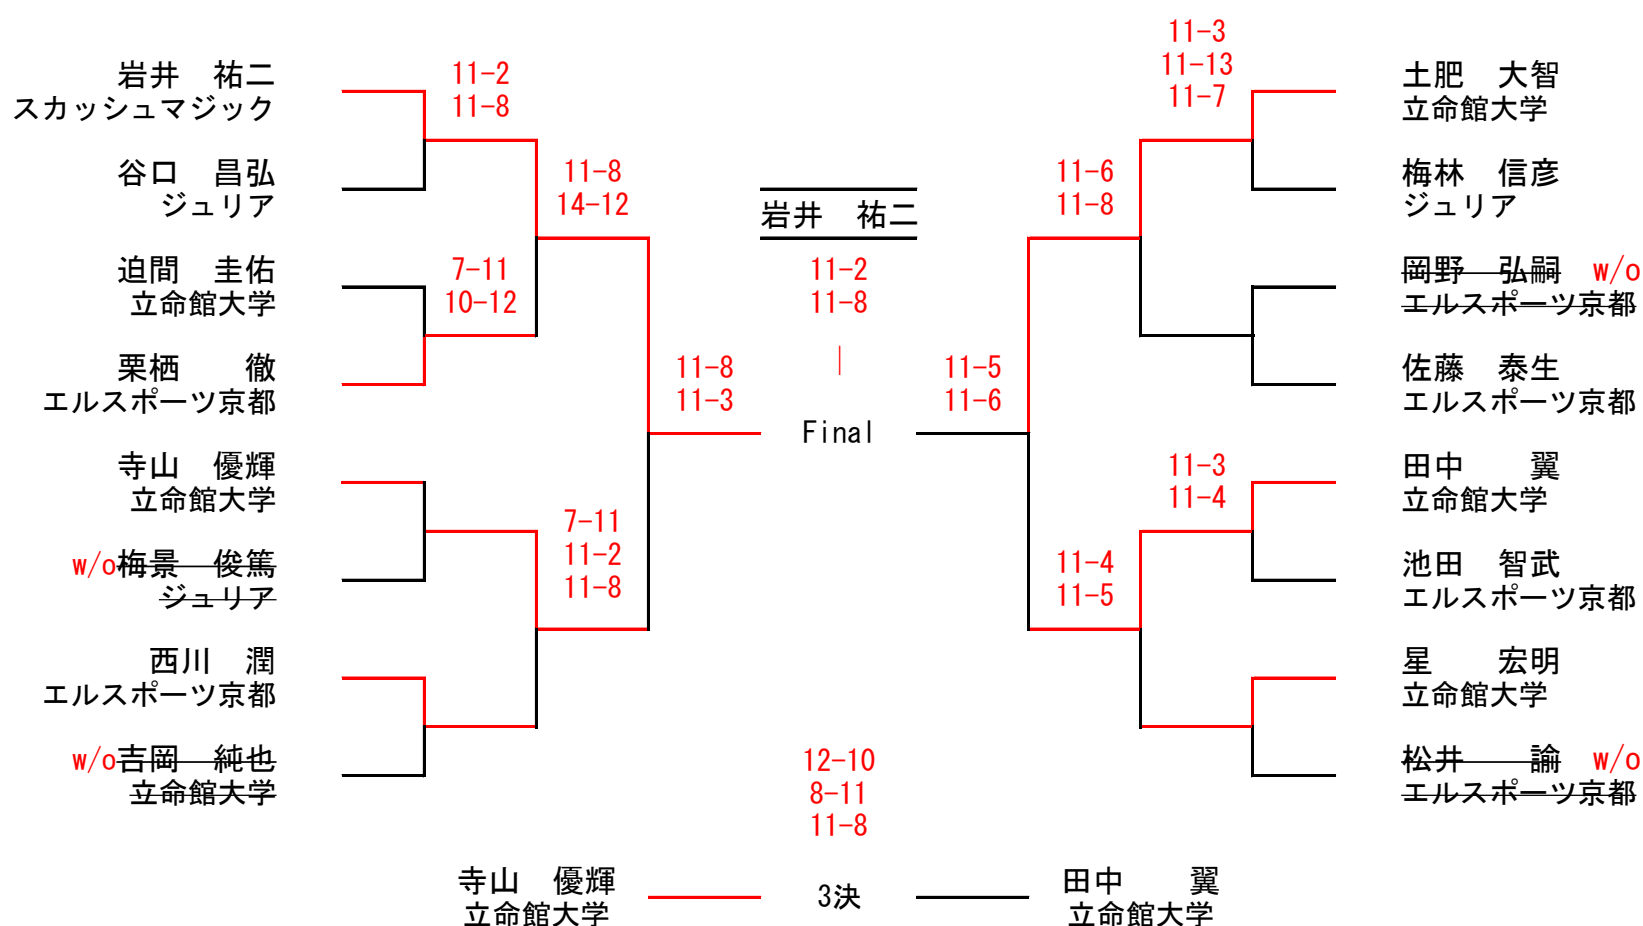

男子A

プレート

女子A

プレート

男子B

プレート

女子B

プレート

新人男子

	高橋 憲一 エルスポーツ京都	植村 航平 立命館大学	家本 竜次 SHIN-SHIN	湊田 和彦 SHIN-SHIN
高橋 憲一 エルスポーツ京都		10:40	13:00	15:00
植村 航平 立命館大学			15:00	13:00
家本 竜次 SHIN-SHIN				10:40
湊田 和彦 SHIN-SHIN				

新人女子

プレート

完全抽選!

ペアマッチ