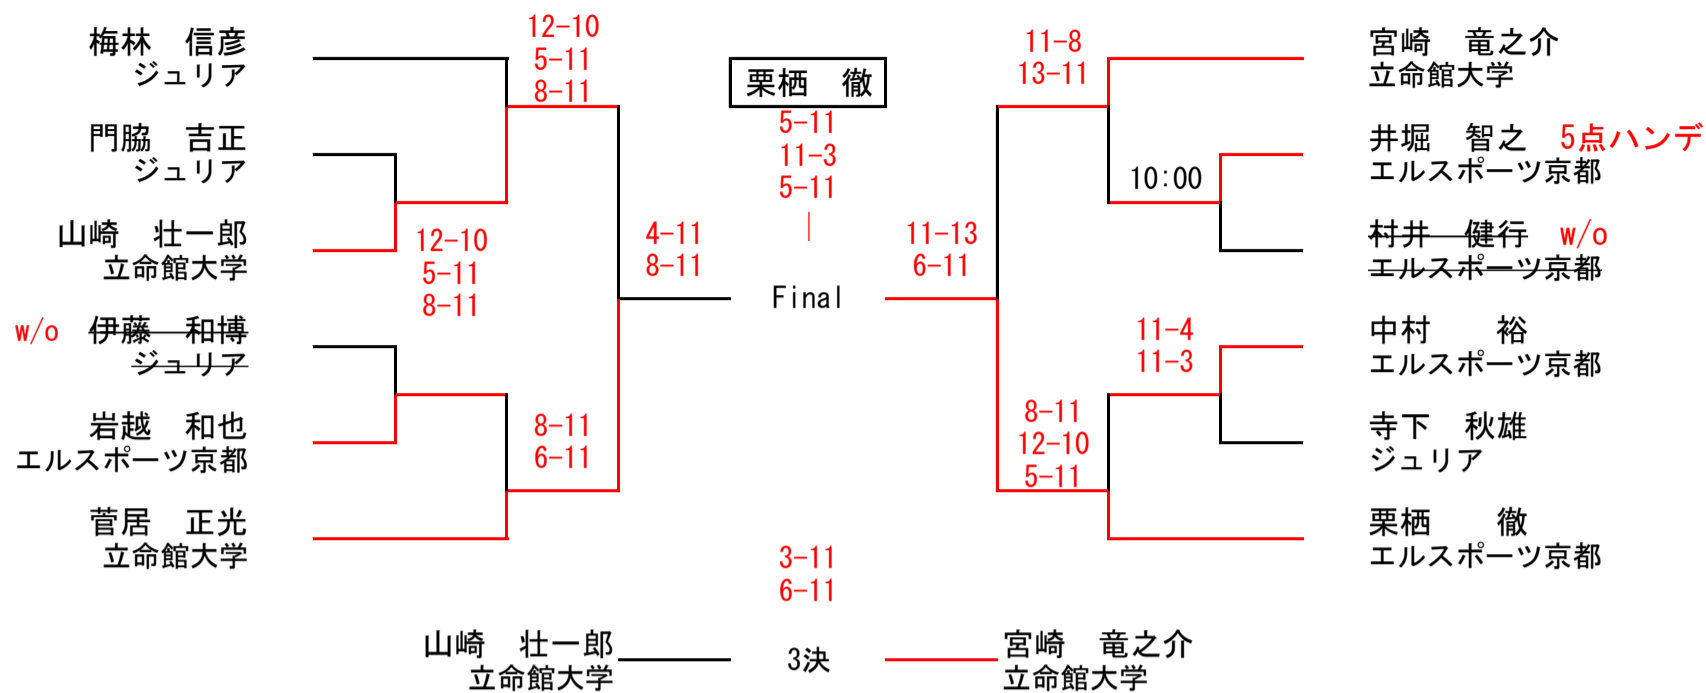

男子A

プレート

女子A

プレート

男子B

プレート

女子B

プレート

新人男子

	高橋 憲一 エルスポーツ京都	植村 航平 立命館大学	家本 竜次 SHIN-SHIN	湊田 和彦 SHIN-SHIN
高橋 憲一 エルスポーツ京都		10:40	13:00	15:00
植村 航平 立命館大学			15:00	13:00
家本 竜次 SHIN-SHIN				10:40
湊田 和彦 SHIN-SHIN				

新人女子

プレート

完全抽選!

ペアマッチ