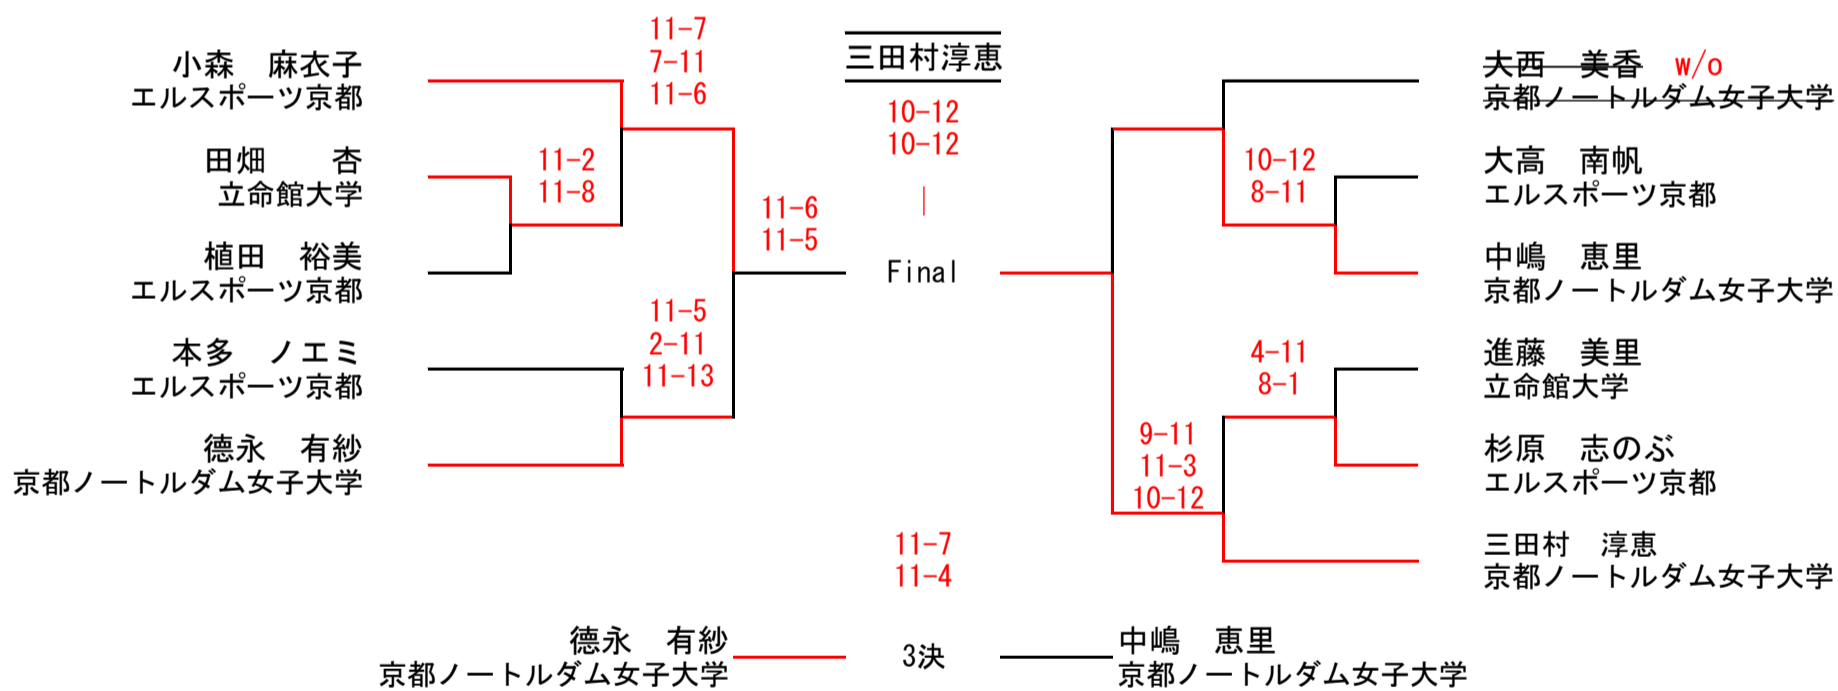

男子A

プレート

女子A

プレート

男子B

プレート

女子B

プレート

新人男子

	高橋 憲一 エルスポーツ京都	植村 航平 立命館大学	家本 竜次 SHIN-SHIN	湊田 和彦 SHIN-SHIN
高橋 憲一 エルスポーツ京都		10:40	13:00	15:00
植村 航平 立命館大学			15:00	13:00
家本 竜次 SHIN-SHIN				10:40
湊田 和彦 SHIN-SHIN				

新人女子

プレート

完全抽選!

ペアマッチ