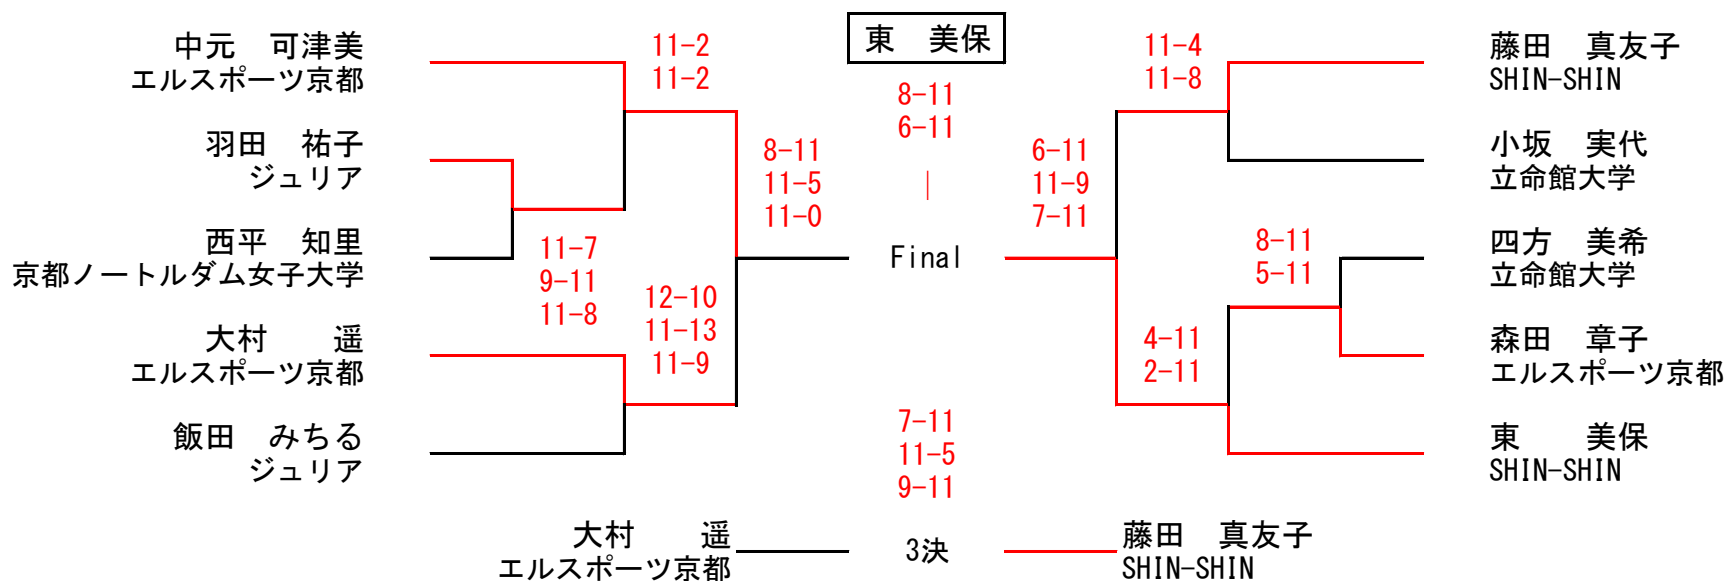

男子A

プレート

女子A

プレート

男子B

プレート

女子B

プレート

新人男子

	高橋 憲一 エルスポーツ京都	植村 航平 立命館大学	家本 竜次 SHIN-SHIN	湊田 和彦 SHIN-SHIN
高橋 憲一 エルスポーツ京都		10:40	13:00	15:00
植村 航平 立命館大学			15:00	13:00
家本 竜次 SHIN-SHIN				10:40
湊田 和彦 SHIN-SHIN				

新人女子

プレート

完全抽選!

ペアマッチ